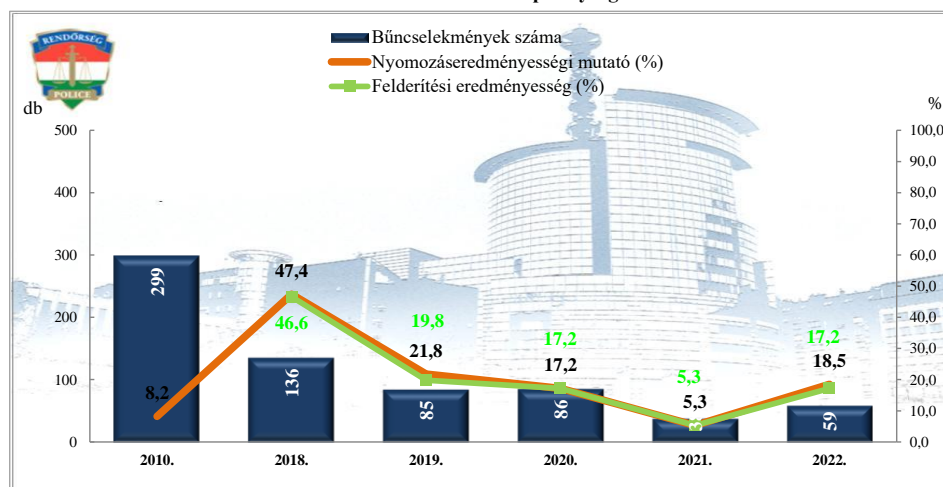

**Rendőri eljárásban regisztrált önbíráskodás bűncselekmények  
2010. és 2018-2022. évi ENYÜBS adatok alapján  
Budaörsi Rendőrkapitányság**

**Rendőri eljárásban regisztrált kábítószerrel kapcsolatos bűncselekmények  
(terjesztői magatartás)  
2010. és 2018-2022. évi ENYÜBS adatok alapján  
Budaörsi Rendőrkapitányság**

**Rendőri eljárásban regisztrált lopás\* bűncselekmények  
2010. és 2018-2022. évi ENYÜBS adatok alapján  
Budaörsi Rendőrkapitányság**

\* a lopások száma tartalmazza a betörései lopások számát is

**Rendőri eljárásban regisztrált személygépkocsi lopás bűncselekmények  
2010. és 2018-2022. évi ENYÜBS adatok alapján  
Budaörsi Rendőrkapitányság**

**Rendőri eljárásban regisztrált zárt gépjármű-feltörés bűncselekmények  
2010. és 2018-2022. évi ENYÜBS adatok alapján  
Budaörsi Rendőrkapitányság**

**Rendőri eljárásban regisztrált lakásbetörés bűncselekmények  
2010. és 2018-2022. évi ENYÜBS adatok alapján  
Budaörsi Rendőrkapitányság**