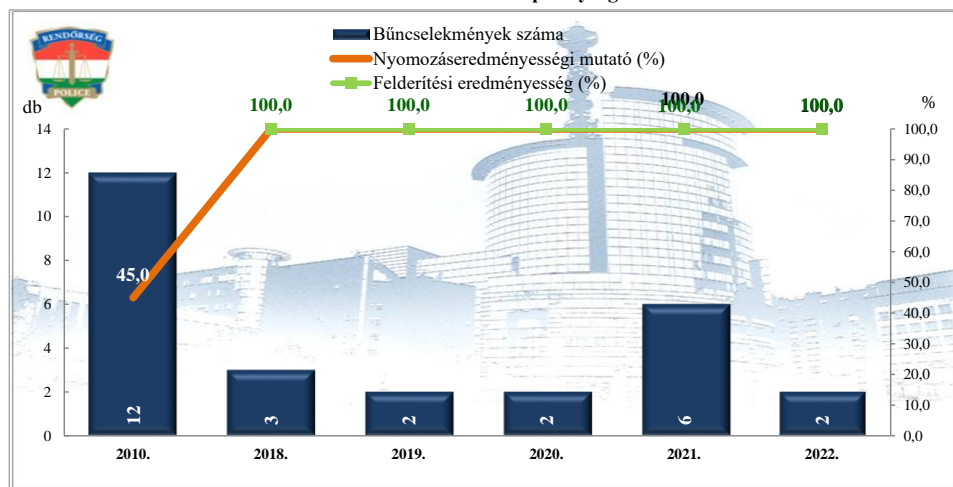

**Rendőri eljárásban regisztrált önbíráskodás bűncselekmények
2010. és 2018-2022. évi ENYÜBS adatok alapján
Budaörsi Rendőrkapitányság**