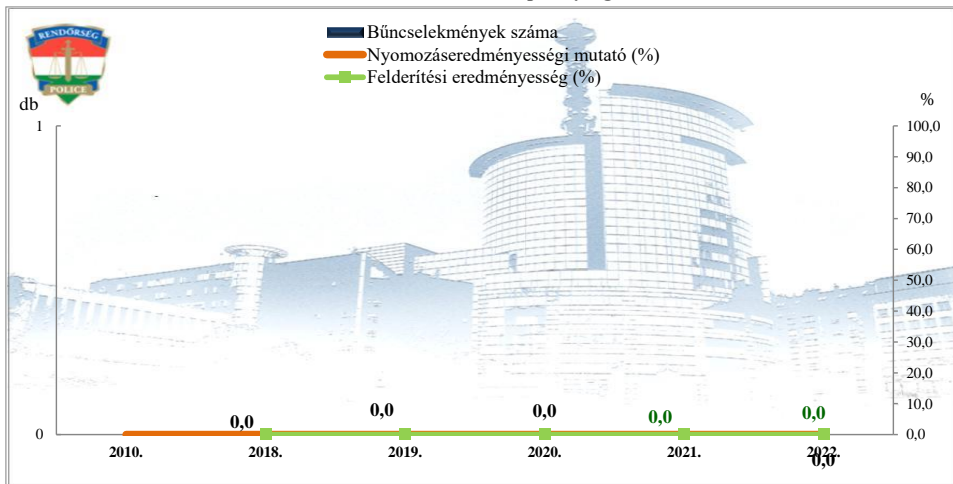

**Rendőri eljárásban regisztrált testi sértés bűncselekmények
2010. és 2018-2022. évi ENYÜBS adatok alapján
Budaörsi Rendőrkapitányság**