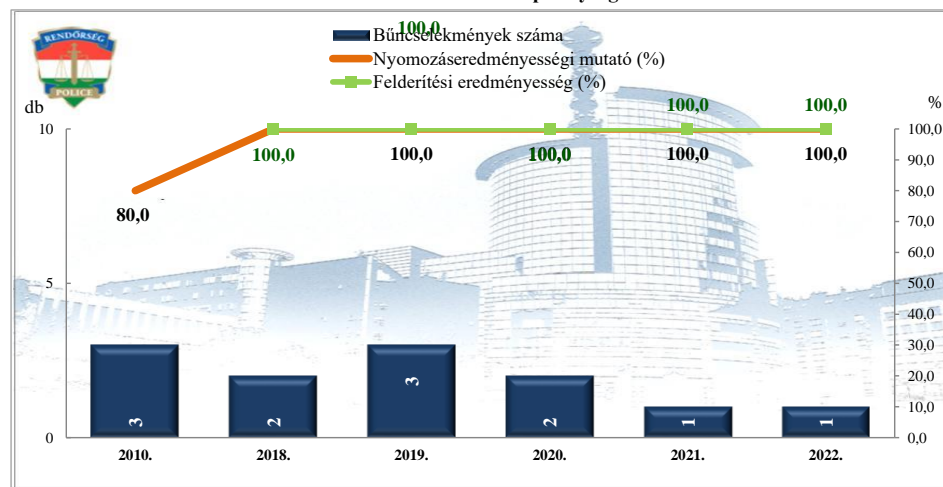

**Rendőri eljárásban regisztrált halált okozó testi sértés bűncselekmények  
2010. és 2018-2022. évi ENYÜBS adatok alapján  
Budaörsi Rendőrkapitányság**

**Rendőri eljárásban regisztrált kiskorú veszélyeztetése bűncselekmények  
2010. és 2018-2022. évi ENYÜBS adatok alapján  
Budaörsi Rendőrkapitányság**

**Rendőri eljárásban regisztrált embercsempészás bűncselekmények  
2010. és 2018-2022. évi ENYÜBS adatok alapján  
Budaörsi Rendőrkapitányság**

**Rendőri eljárásban regisztrált garázdaság bűncselekmények  
2010. és 2018-2022. évi ENYÜBS adatok alapján  
Budaörsi Rendőrkapitányság**

**Rendőri eljárásban regisztrált önbíráskodás bűncselekmények  
2010. és 2018-2022. évi ENYÜBS adatok alapján  
Budaörsi Rendőrkapitányság**

**Rendőri eljárásban regisztrált kábítószerrel kapcsolatos bűncselekmények  
(terjesztői magatartás)  
2010. és 2018-2022. évi ENYÜBS adatok alapján  
Budaörsi Rendőrkapitányság**