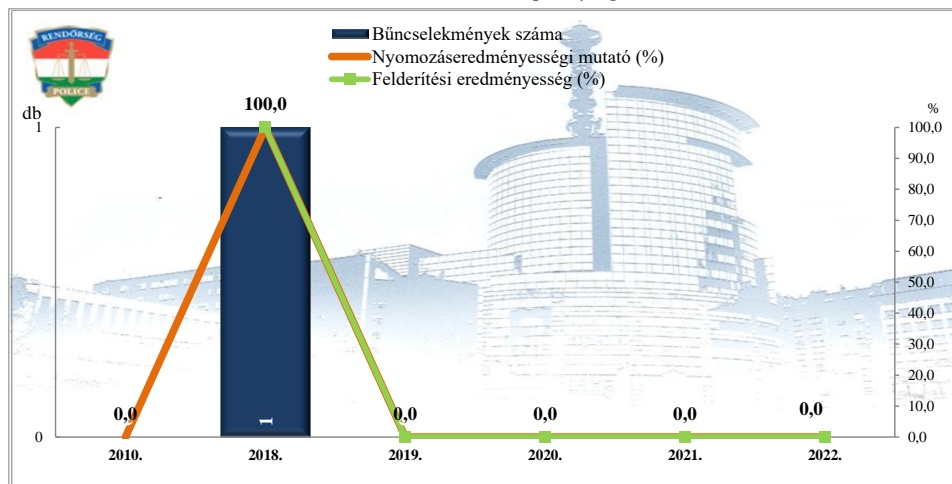

**Rendőri eljárásban regisztrált közterületen elkövetett bűncselekmények**  
2010. és 2018-2022. évi ENYÜBS adatok alapján  
Budaörsi Rendőrkapitányság

**Rendőri eljárásban regisztrált közterületen elkövetett kiemelten kezelt bűncselekmények**  
2010. és 2018-2022. évi ENYÜBS adatok alapján  
Budaörsi Rendőrkapitányság

Regisztrált bűncselekmények 100.000 lakosra vetített aránya  
2010. és 2018-2022. évi ENYÜBS adatok alapján  
Budaörsi Rendőrkapitányság

Rendőri eljárásban regisztrált emberölés bűncselekmények  
2010. és 2018-2022. évi ENYÜBS adatok alapján  
Budaörsi Rendőrkapitányság

Rendőri eljárásban regisztrált szándékos befejezett emberölés bűncselekmények  
2010. és 2018-2022. évi ENYÜBS adatok alapján  
Budaörsi Rendőrkapitányság

Rendőri eljárásban regisztrált emberölés kísérlete bűncselekmények  
2010. és 2018-2022. évi ENYÜBS adatok alapján  
Budaörsi Rendőrkapitányság