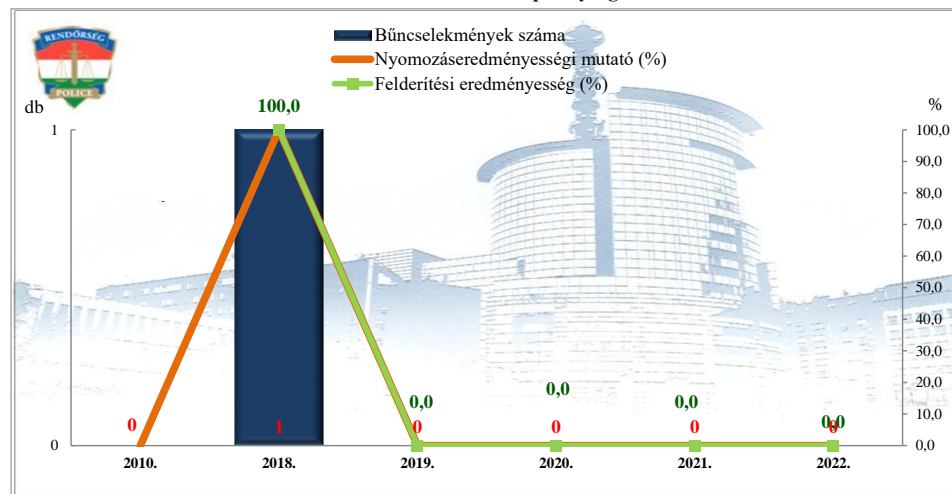

**Összes rendőri eljárásban regisztrált bűncselekmények**  
2010. és 2018-2022. évi ENYÜBS adatok alapján  
Budaörsi Rendőrkapitányság

**Rendőri eljárásban regisztrált kiemelten kezelt bűncselekmények**  
2010. és 2018-2022. évi ENYÜBS adatok alapján  
Budaörsi Rendőrkapitányság

**Rendőri eljárásban regisztrált közterületen elkövetett bűncselekmények**  
2010. és 2018-2022. évi ENYÜBS adatok alapján  
Budaörsi Rendőrkapitányság

**Rendőri eljárásban regisztrált közterületen elkövetett kiemelten kezelt bűncselekmények**  
2010. és 2018-2022. évi ENYÜBS adatok alapján  
Budaörsi Rendőrkapitányság

Regisztrált bűncselekmények 100.000 lakosra vetített aránya  
2010. és 2018-2022. évi ENYÜBS adatok alapján  
Budaörsi Rendőrkapitányság

Rendőri eljárásban regisztrált emberölés bűncselekmények  
2010. és 2018-2022. évi ENYÜBS adatok alapján  
Budaörsi Rendőrkapitányság