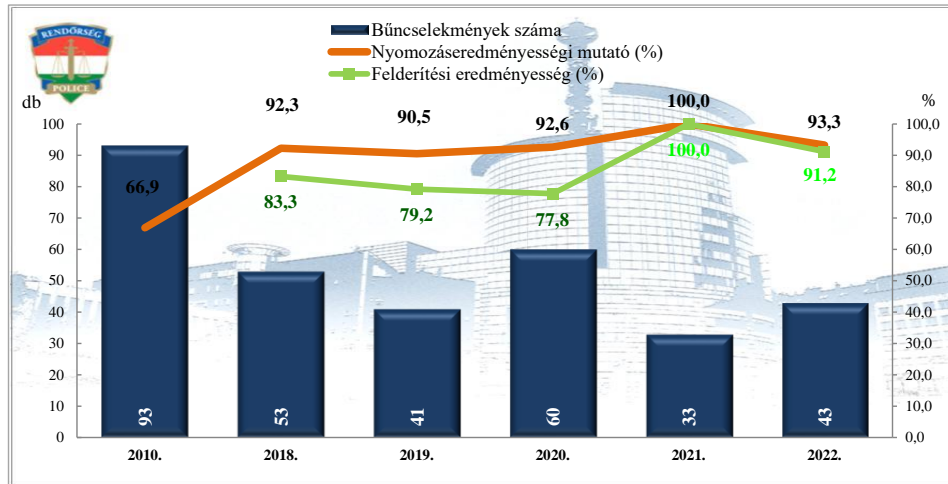

**Rendőri eljárásban regisztrált halált okozó testi sértés bűncselekmények
2010. és 2018-2022. évi ENYÜBS adatok alapján
Budaörsi Rendőrkapitányság**