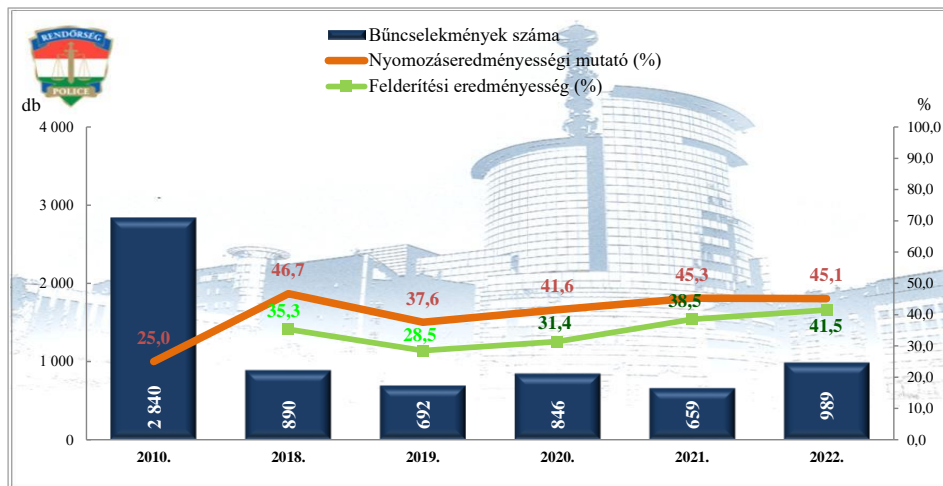

**Összes rendőri eljárásban regisztrált bűncselekmények**  
2010. és 2018-2022. évi ENYÜBS adatok alapján  
Budaörsi Rendőrkapitányság

**Rendőri eljárásban regisztrált kiemelten kezelt bűncselekmények**  
2010. és 2018-2022. évi ENYÜBS adatok alapján  
Budaörsi Rendőrkapitányság

**Rendőri eljárásban regisztrált közterületen elkövetett bűncselekmények**  
2010. és 2018-2022. évi ENYÜBS adatok alapján  
Budaörsi Rendőrkapitányság

**Rendőri eljárásban regisztrált közterületen elkövetett kiemelten kezelt bűncselekmények**  
2010. és 2018-2022. évi ENYÜBS adatok alapján  
Budaörsi Rendőrkapitányság