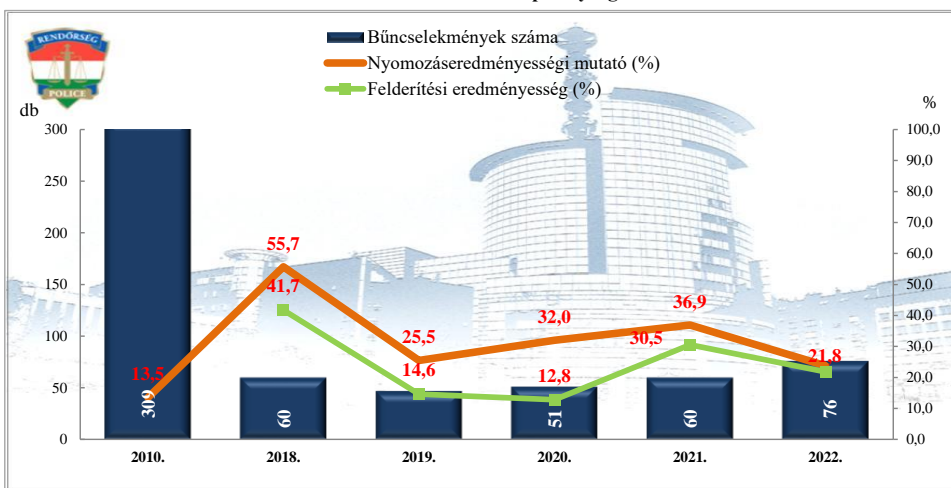

**Rendőri eljárásban regisztrált csalás bűncselekmények
2010. és 2018-2022. évi ENYÜBS adatok alapján
Budaörsi Rendőrkapitányság**