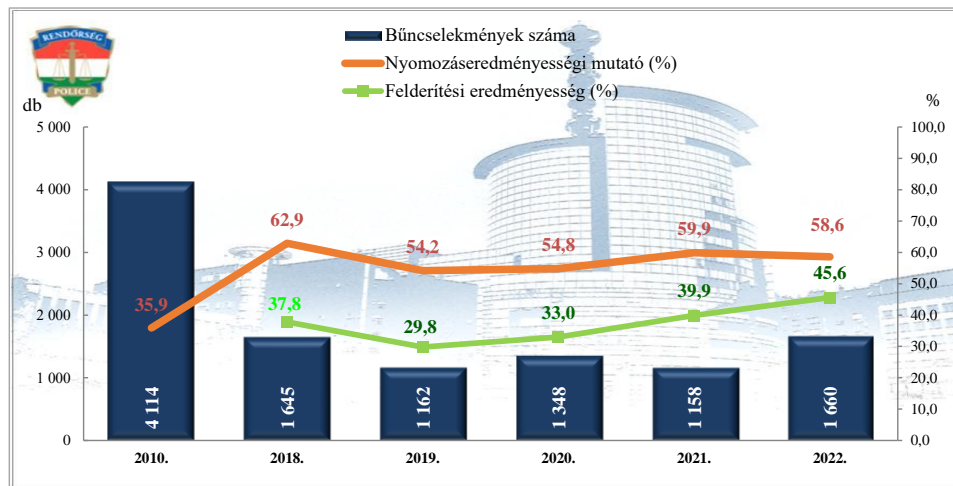

**Összes rendőri eljárásban regisztrált bűncselekmények**  
2010. és 2018-2022. évi ENYÜBS adatok alapján  
Budaörsi Rendőrkapitányság

**Rendőri eljárásban regisztrált kiemelten kezelt bűncselekmények**  
2010. és 2018-2022. évi ENYÜBS adatok alapján  
Budaörsi Rendőrkapitányság

**Rendőri eljárásban regisztrált közterületen elkövetett bűncselekmények**  
2010. és 2018-2022. évi ENYÜBS adatok alapján  
Budaörsi Rendőrkapitányság

**Rendőri eljárásban regisztrált közterületen elkövetett kiemelten kezelt bűncselekmények**  
2010. és 2018-2022. évi ENYÜBS adatok alapján  
Budaörsi Rendőrkapitányság