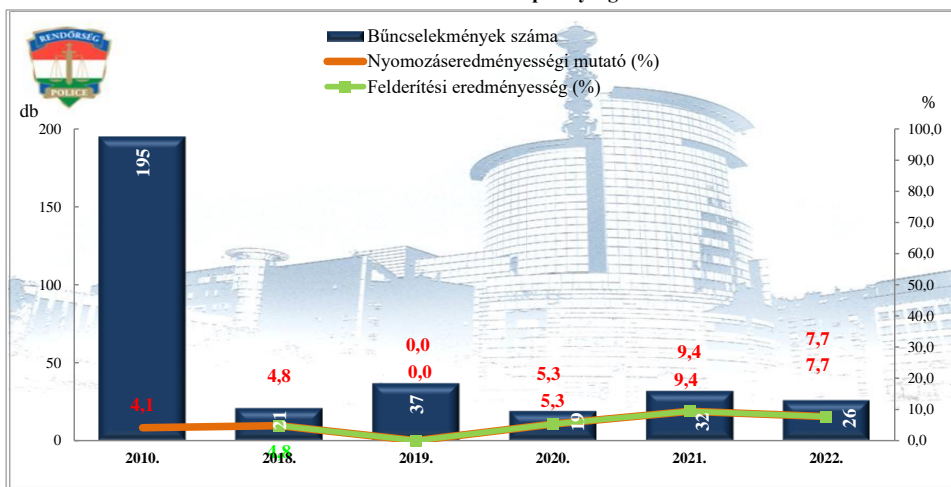

**Rendőri eljárásban regisztrált embercsempészás bűncselekmények  
2010. és 2018-2022. évi ENYÜBS adatok alapján  
Budaörsi Rendőrkapitányság**

**Rendőri eljárásban regisztrált garázdaság bűncselekmények  
2010. és 2018-2022. évi ENYÜBS adatok alapján  
Budaörsi Rendőrkapitányság**

**Rendőri eljárásban regisztrált önbíráskodás bűncselekmények  
2010. és 2018-2022. évi ENYÜBS adatok alapján  
Budaörsi Rendőrkapitányság**

**Rendőri eljárásban regisztrált kábítószerrel kapcsolatos bűncselekmények  
(terjesztői magatartás)  
2010. és 2018-2022. évi ENYÜBS adatok alapján  
Budaörsi Rendőrkapitányság**

**Rendőri eljárásban regisztrált lopás\* bűncselekmények  
2010. és 2018-2022. évi ENYÜBS adatok alapján  
Budaörsi Rendőrkapitányság**

\* a lopások száma tartalmazza a betörései lopások számát is

**Rendőri eljárásban regisztrált személygépkocsi lopás bűncselekmények  
2010. és 2018-2022. évi ENYÜBS adatok alapján  
Budaörsi Rendőrkapitányság**

**Rendőri eljárásban regisztrált zárt gépjármű-feltörés bűncselekmények  
2010. és 2018-2022. évi ENYÜBS adatok alapján  
Budaörsi Rendőrkapitányság**

**Rendőri eljárásban regisztrált lakásbetörés bűncselekmények  
2010. és 2018-2022. évi ENYÜBS adatok alapján  
Budaörsi Rendőrkapitányság**