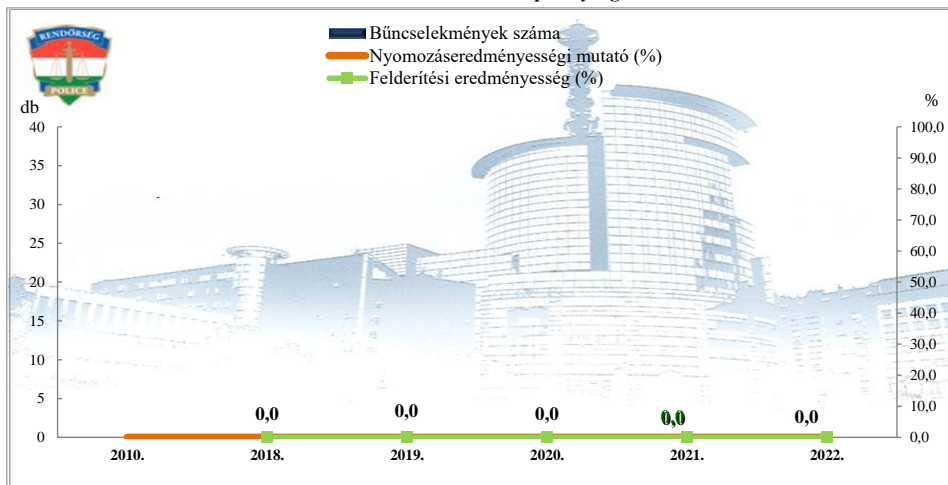

**Rendőri eljárásban regisztrált embercsempészás bűncselekmények
2010. és 2018-2022. évi ENYÜBS adatok alapján
Budaörsi Rendőrkapitányság**