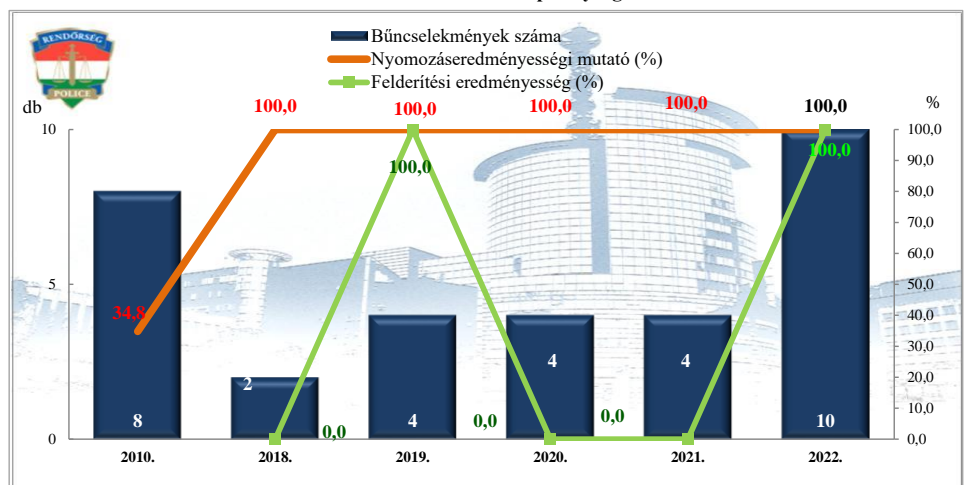

**Rendőri eljárásban regisztrált garázdaság bűncselekmények
2010. és 2018-2022. évi ENYÜBS adatok alapján
Budaörsi Rendőrkapitányság**