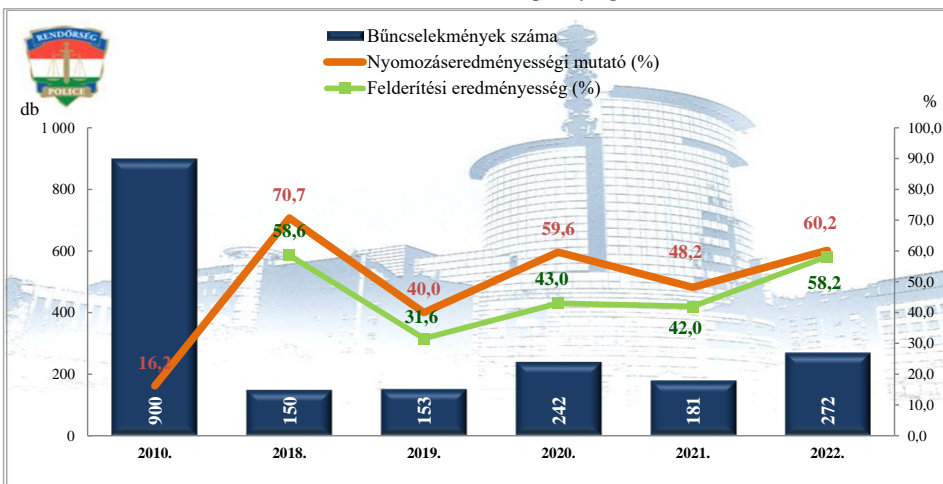

**Összes rendőri eljárásban regisztrált bűncselekmények**  
2010. és 2018-2022. évi ENYÜBS adatok alapján  
Budaörsi Rendőrkapitányság

**Rendőri eljárásban regisztrált kiemelten kezelt bűncselekmények**  
2010. és 2018-2022. évi ENYÜBS adatok alapján  
Budaörsi Rendőrkapitányság

**Rendőri eljárásban regisztrált közterületen elkövetett bűncselekmények**  
2010. és 2018-2022. évi ENYÜBS adatok alapján  
Budaörsi Rendőrkapitányság

**Rendőri eljárásban regisztrált közterületen elkövetett kiemelten kezelt bűncselekmények**  
2010. és 2018-2022. évi ENYÜBS adatok alapján  
Budaörsi Rendőrkapitányság