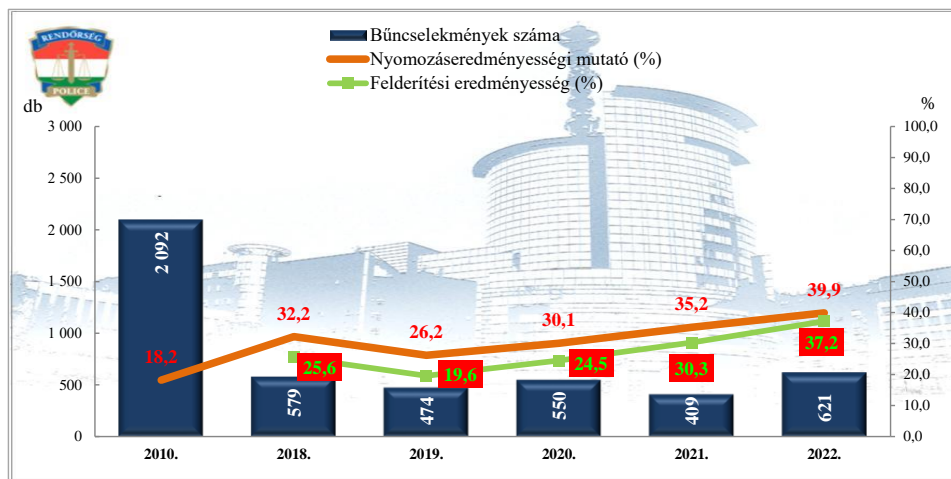

**Rendőri eljárásban regisztrált embercsempészás bűncselekmények  
2010. és 2018-2022. évi ENYÜBS adatok alapján  
Budaörsi Rendőrkapitányság**

**Rendőri eljárásban regisztrált garázdaság bűncselekmények  
2010. és 2018-2022. évi ENYÜBS adatok alapján  
Budaörsi Rendőrkapitányság**

**Rendőri eljárásban regisztrált önbíráskodás bűncselekmények  
2010. és 2018-2022. évi ENYÜBS adatok alapján  
Budaörsi Rendőrkapitányság**

**Rendőri eljárásban regisztrált kábítószerrel kapcsolatos bűncselekmények  
(terjesztői magatartás)  
2010. és 2018-2022. évi ENYÜBS adatok alapján  
Budaörsi Rendőrkapitányság**

**Rendőri eljárásban regisztrált lopás\* bűncselekmények  
2010. és 2018-2022. évi ENYÜBS adatok alapján  
Budaörsi Rendőrkapitányság**

\* a lopások száma tartalmazza a betörései lopások számát is

**Rendőri eljárásban regisztrált személygépkocsi lopás bűncselekmények  
2010. és 2018-2022. évi ENYÜBS adatok alapján  
Budaörsi Rendőrkapitányság**