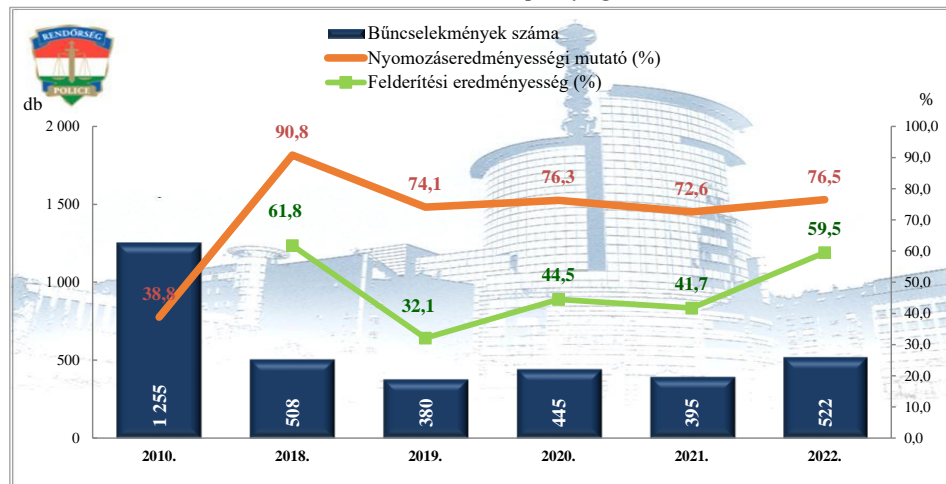

**Összes rendőri eljárásban regisztrált bűncselekmények**  
2010. és 2018-2022. évi ENYÜBS adatok alapján  
Budaörsi Rendőrkapitányság

**Rendőri eljárásban regisztrált kiemelten kezelt bűncselekmények**  
2010. és 2018-2022. évi ENYÜBS adatok alapján  
Budaörsi Rendőrkapitányság

**Rendőri eljárásban regisztrált közterületen elkövetett bűncselekmények**  
2010. és 2018-2022. évi ENYÜBS adatok alapján  
Budaörsi Rendőrkapitányság

**Rendőri eljárásban regisztrált közterületen elkövetett kiemelten kezelt bűncselekmények**  
2010. és 2018-2022. évi ENYÜBS adatok alapján  
Budaörsi Rendőrkapitányság