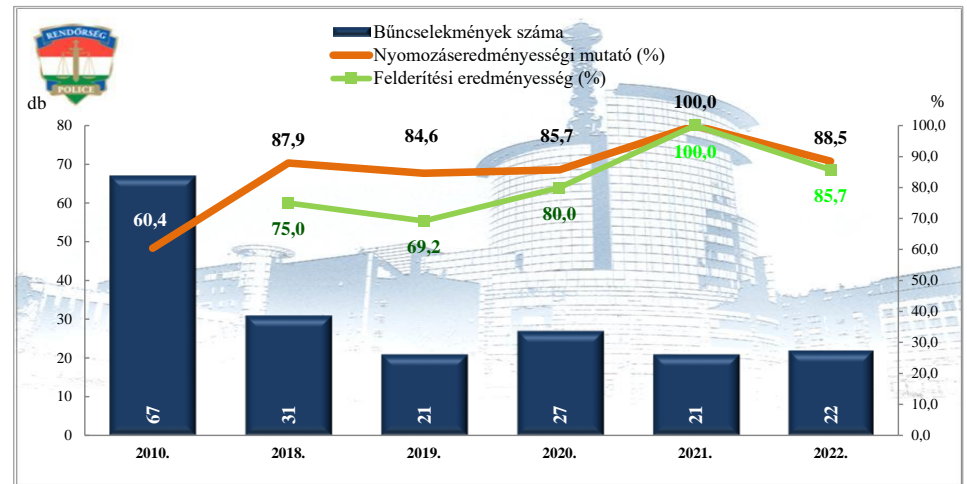

Rendőri eljárásban regisztrált szándékos befejezett emberölés bűncselekmények  
2010. és 2018-2022. évi ENYÜBS adatok alapján  
Budaörsi Rendőrkapitányság

Rendőri eljárásban regisztrált emberölés kísérlete bűncselekmények  
2010. és 2018-2022. évi ENYÜBS adatok alapján  
Budaörsi Rendőrkapitányság

**Rendőri eljárásban regisztrált testi sértés bűncselekmények  
2010. és 2018-2022. évi ENYÜBS adatok alapján  
Budaörsi Rendőrkapitányság**

**Rendőri eljárásban regisztrált súlyos testi sértés bűncselekmények  
2010. és 2018-2022. évi ENYÜBS adatok alapján  
Budaörsi Rendőrkapitányság**