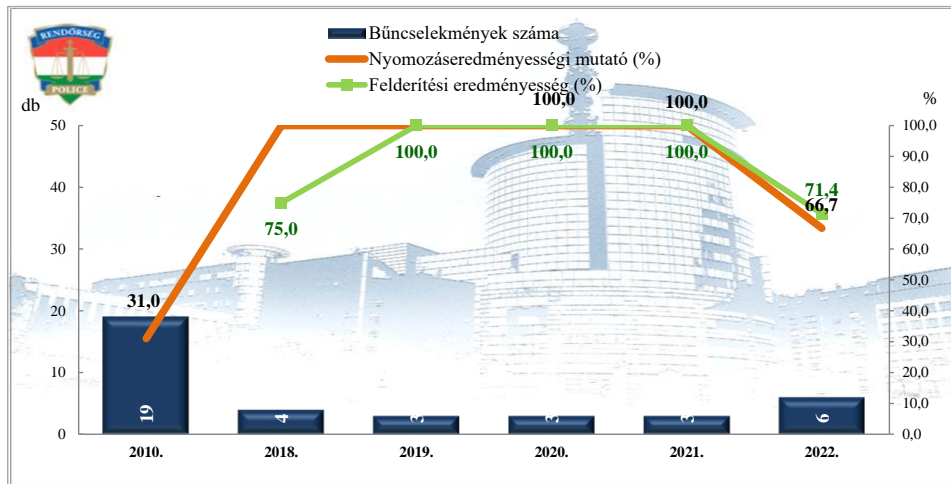

**Rendőri eljárásban regisztrált rongálás bűncselekmények
2010. és 2018-2022. évi ENYÜBS adatok alapján
Budaörsi Rendőrkapitányság**