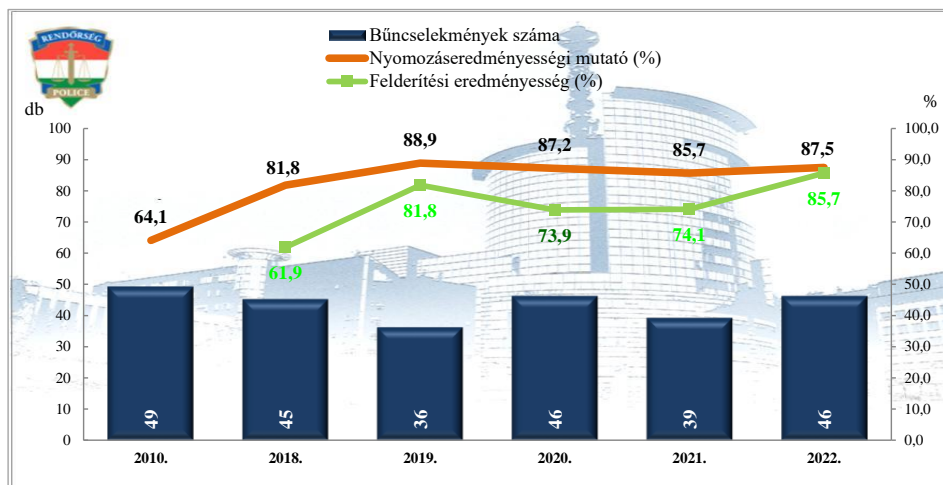

**Rendőri eljárásban regisztrált testi sértés bűncselekmények  
2010. és 2018-2022. évi ENYÜBS adatok alapján  
Budaörsi Rendőrkapitányság**

**Rendőri eljárásban regisztrált súlyos testi sértés bűncselekmények  
2010. és 2018-2022. évi ENYÜBS adatok alapján  
Budaörsi Rendőrkapitányság**

**Rendőri eljárásban regisztrált halált okozó testi sértés bűncselekmények  
2010. és 2018-2022. évi ENYÜBS adatok alapján  
Budaörsi Rendőrkapitányság**

**Rendőri eljárásban regisztrált kiskorú veszélyeztetése bűncselekmények  
2010. és 2018-2022. évi ENYÜBS adatok alapján  
Budaörsi Rendőrkapitányság**

**Rendőri eljárásban regisztrált embercsempészás bűncselekmények  
2010. és 2018-2022. évi ENYÜBS adatok alapján  
Budaörsi Rendőrkapitányság**

**Rendőri eljárásban regisztrált garázdaság bűncselekmények  
2010. és 2018-2022. évi ENYÜBS adatok alapján  
Budaörsi Rendőrkapitányság**