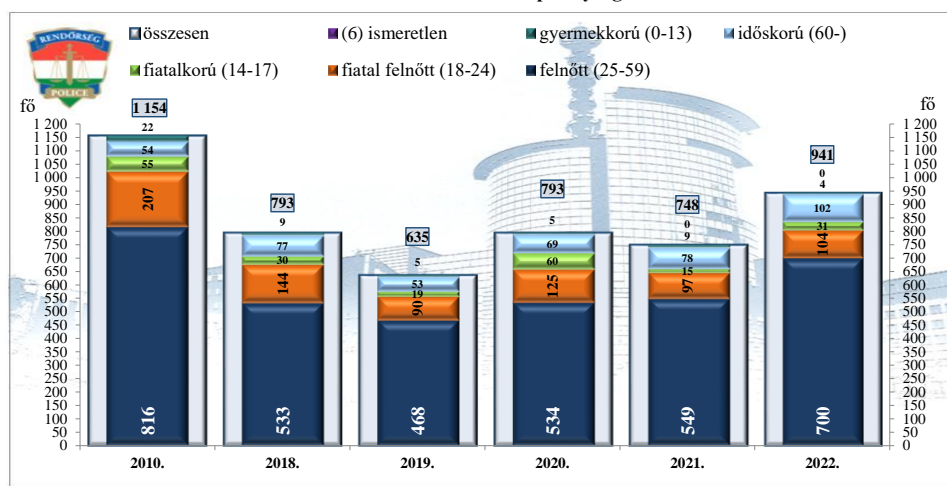

Rendőri eljárásban regisztrált bíróság elé állítással befejezett nyomozások számának alakulása szolgálati áganként
2010. és 2018-2022. évi ENYÜBS adatok alapján
Budaörsi Rendőrkapitányság