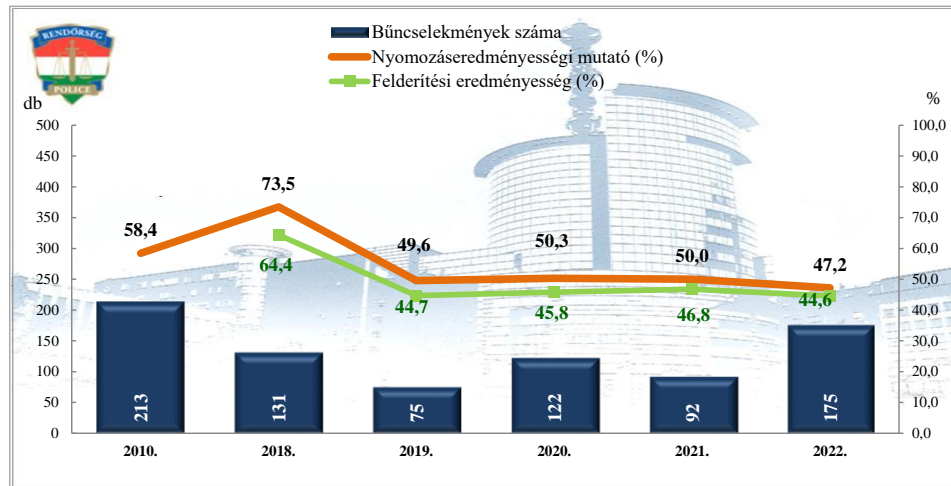

**Bűnügyek nyomozási ideje (ügyműködés)
2010. és 2018-2022. évi ENYÜBS adatok alapján
Budaörsi Rendőrkapitányság**