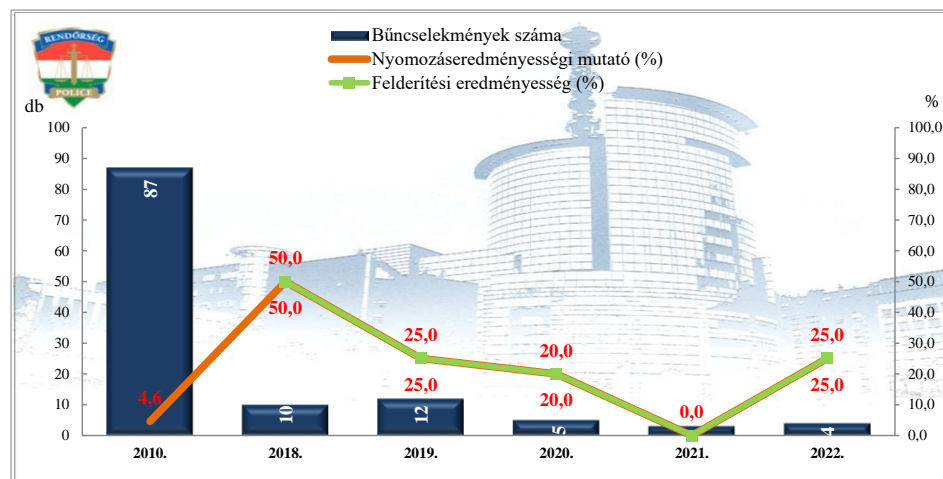

**Rendőri eljárásban regisztrált embercsempészás bűncselekmények  
2010. és 2018-2022. évi ENYÜBS adatok alapján  
Budaörsi Rendőrkapitányság**

**Rendőri eljárásban regisztrált garázdaság bűncselekmények  
2010. és 2018-2022. évi ENYÜBS adatok alapján  
Budaörsi Rendőrkapitányság**

**Rendőri eljárásban regisztrált önbíráskodás bűncselekmények  
2010. és 2018-2022. évi ENYÜBS adatok alapján  
Budaörsi Rendőrkapitányság**

**Rendőri eljárásban regisztrált kábítószerrel kapcsolatos bűncselekmények  
(terjesztői magatartás)  
2010. és 2018-2022. évi ENYÜBS adatok alapján  
Budaörsi Rendőrkapitányság**

**Rendőri eljárásban regisztrált lopás\* bűncselekmények  
2010. és 2018-2022. évi ENYÜBS adatok alapján  
Budaörsi Rendőrkapitányság**

\* a lopások száma tartalmazza a betörései lopások számát is

**Rendőri eljárásban regisztrált személygépkocsi lopás bűncselekmények  
2010. és 2018-2022. évi ENYÜBS adatok alapján  
Budaörsi Rendőrkapitányság**