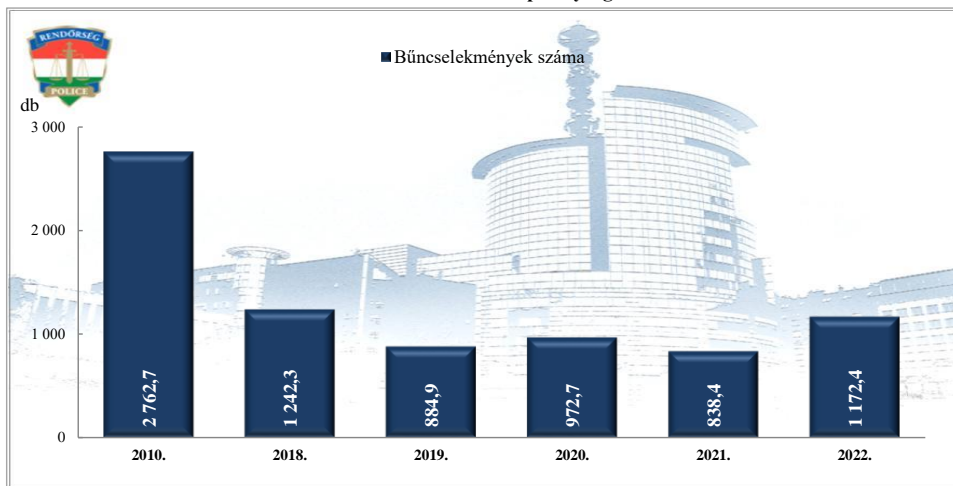

Rendőri eljárásban regisztrált szándékos befejezett emberölés bűncselekmények
2010. és 2018-2022. évi ENYÜBS adatok alapján
Budaörsi Rendőrkapitányság