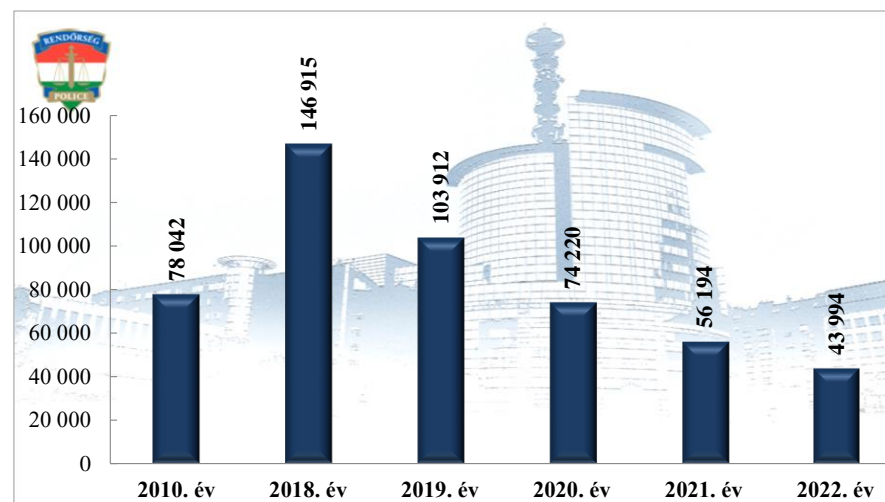

Rendészeti állomány, közterületre vezényelték órája (óra)
a 2010. év és a 2018-2022. évek
Budaörs Rendőrkapitányság