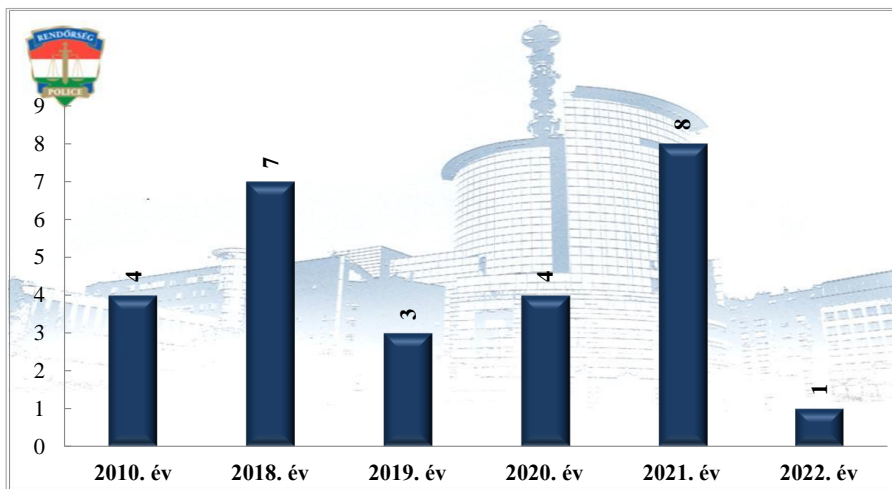

**Halálos közúti közlekedési balesetek száma
a 2010. év és a 2018-2022. évek
Budaörs Rendőrkapitányság**