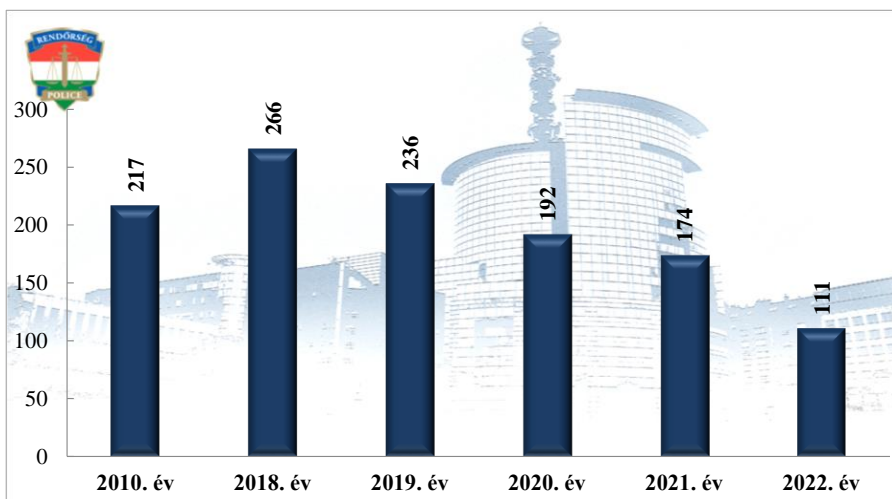

**Büntető feljelentések száma
a 2010. év és a 2018-2022. évek
Budaörs Rendőrkapitányság**