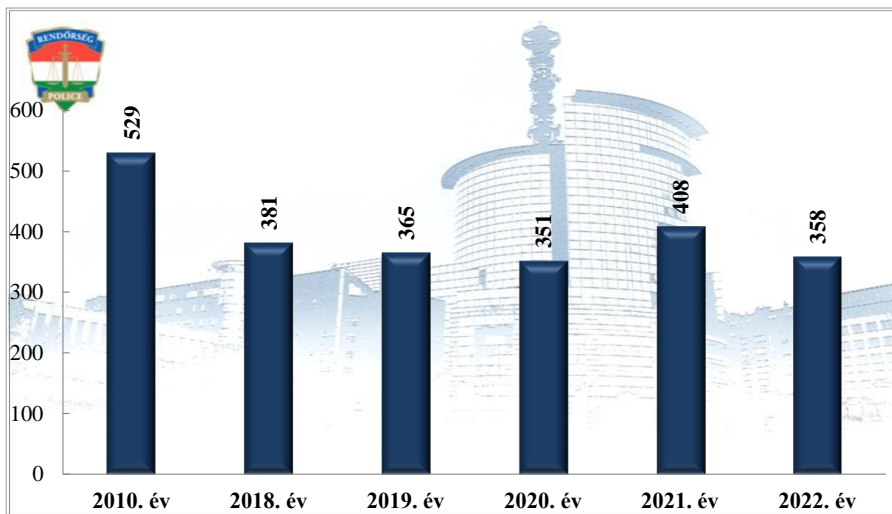

**Elfogások száma  
a 2010. év és a 2018-2022. évek  
Budaörs Rendőrkapitányság**

**Biztonsági intézkedések száma  
a 2010. év és a 2018-2022. évek  
Budaörs Rendőrkapitányság**

**Előállítások száma  
a 2010. év és a 2018-2022. évek  
Budaörs Rendőrkapitányság**

**Elrendelt és végrehajtott elővezetések száma  
a 2010. év és a 2018-2022. évek  
Budaörs Rendőrkapitányság**

**Szabálysértési feljelentések és a kiszabott helyszíni bírságok száma  
a 2010. év és a 2018-2022. évek  
Budaörs Rendőrkapitányság**