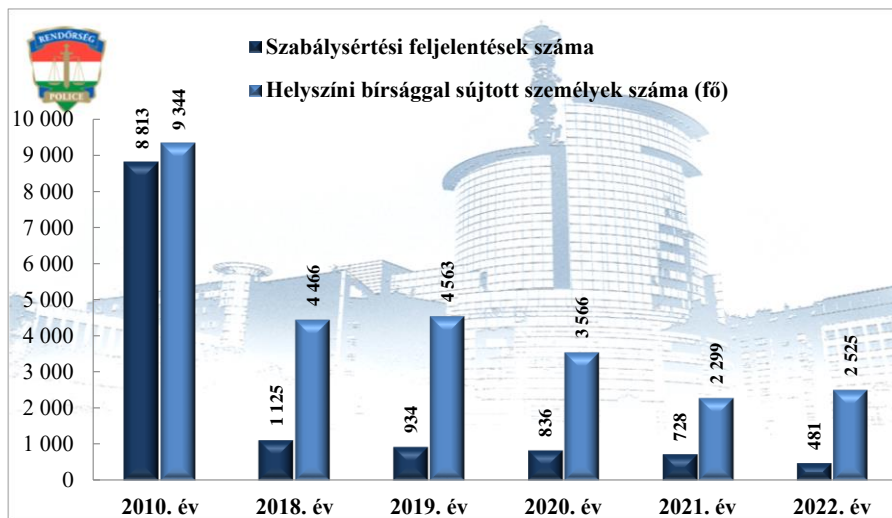

**Elfogások száma  
a 2010. év és a 2018-2022. évek  
Budaörs Rendőrkapitányság**

**Biztonsági intézkedések száma  
a 2010. év és a 2018-2022. évek  
Budaörs Rendőrkapitányság**

**Előállítások száma  
a 2010. év és a 2018-2022. évek  
Budaörs Rendőrkapitányság**

**Elrendelt és végrehajtott elővezetések száma  
a 2010. év és a 2018-2022. évek  
Budaörs Rendőrkapitányság**

**Szabálysértési feljelentések és a kiszabott helyszíni bírságok száma  
a 2010. év és a 2018-2022. évek  
Budaörs Rendőrkapitányság**