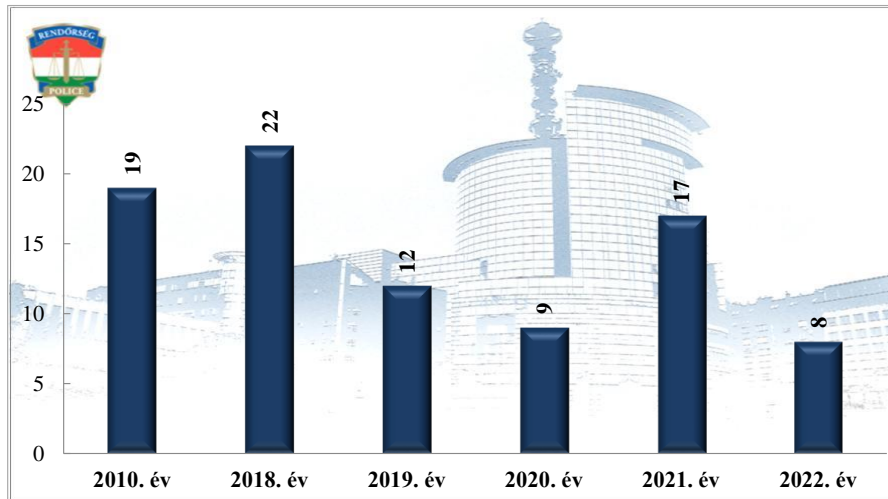

Ittasan okozott személy sérüléses közúti közlekedési balesetek száma a 2010. év és a 2018-2022. évek
Budaörs Rendőrkapitányság