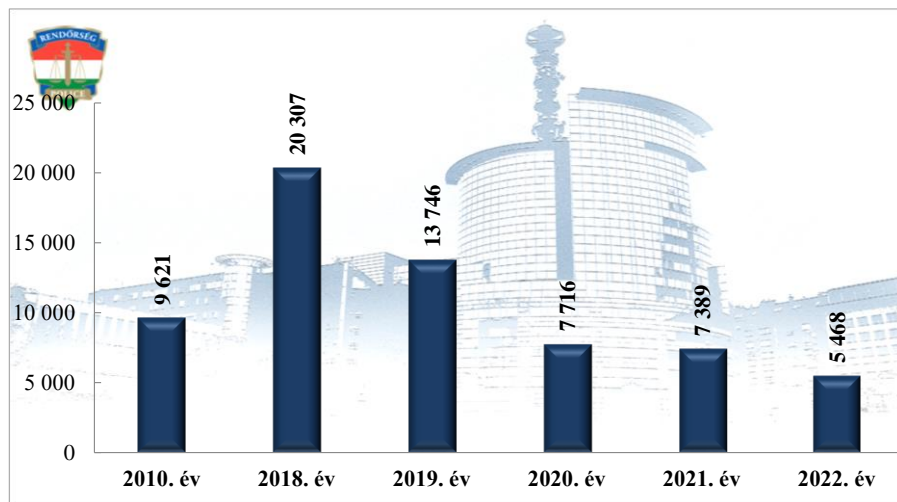

Rendészeti állomány, közterületre vezényelték száma (fő)
a 2010. év és a 2018-2022. évek
Budaörs Rendőrkapitányság