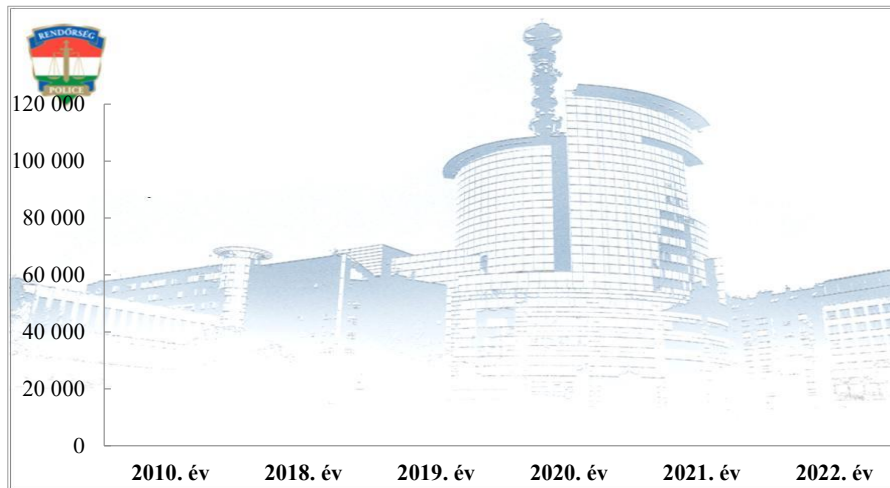

**Menekültkérelmek száma
a 2010. év és a 2018-2022. évek
Budaörs Rendőrkapitányság**