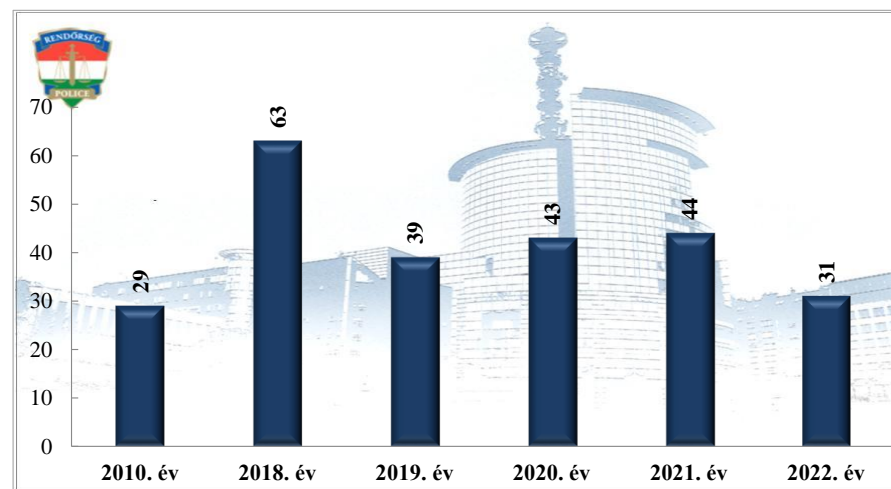

**Súlyos sérüléses közúti közlekedési balesetek száma
a 2010. év és a 2018-2022. évek
Budaörs Rendőrkapitányság**