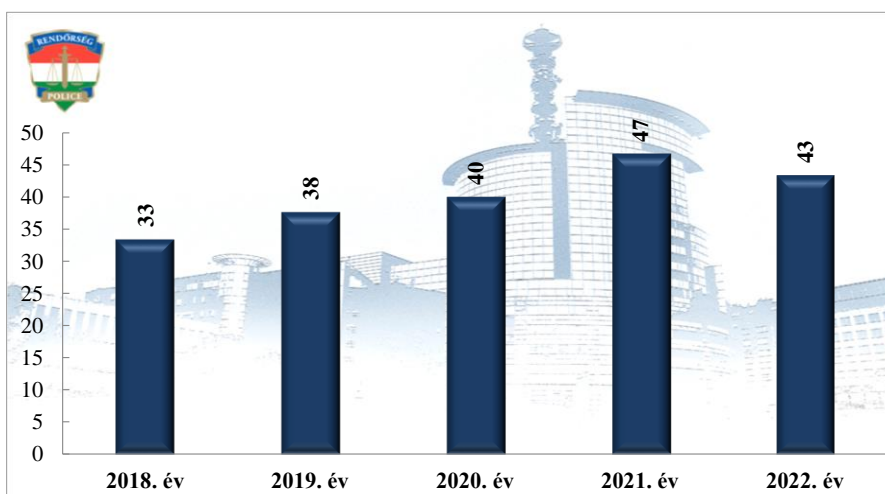

Tulajdon elleni szabálysértési ügyek felderítési mutatója (%)
2018-2022. évek statisztikai kimutatása
Budaörs Rendőrkapitányság