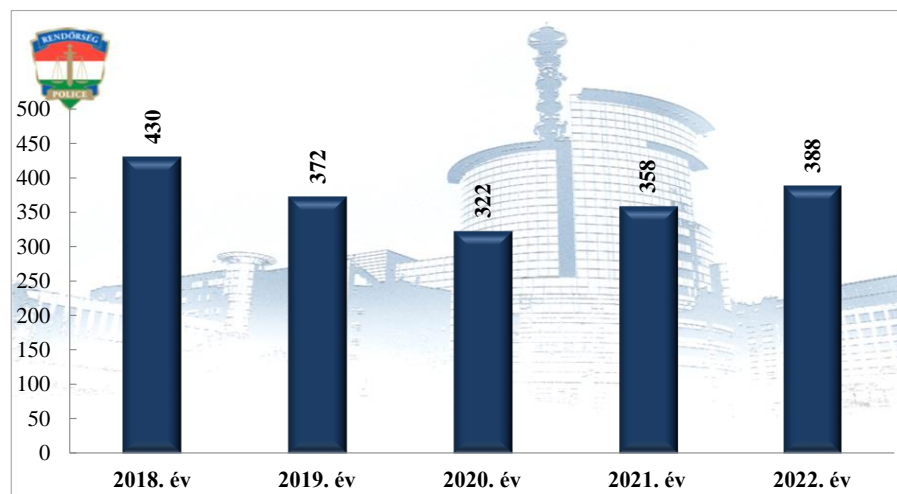

Tulajdon elleni szabálysértési ügyek száma
2018-2022. évek statisztikai kimutatása
Budaörs Rendőrkapitányság