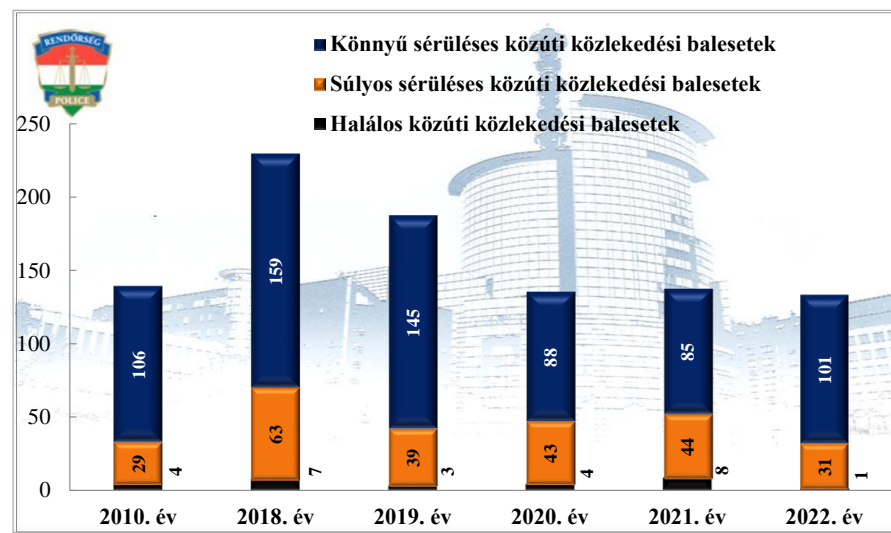

**Személy sérüléses közúti közlekedési balesetek megoszlása
a 2010. év és a 2018-2022. évek
Budaörs Rendőrkapitányság**