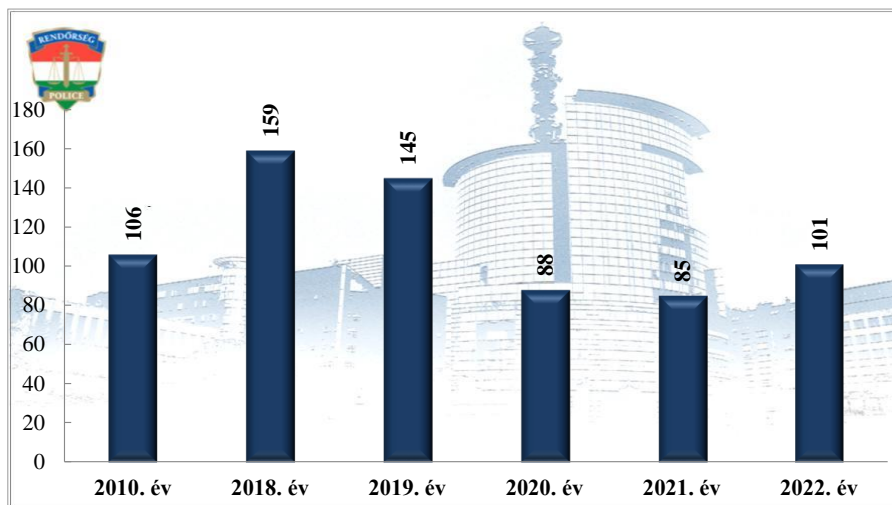

**Könnyű sérüléssel közúti közlekedési balesetek száma
a 2010. év és a 2018-2022. évek
Budaörs Rendőrkapitányság**