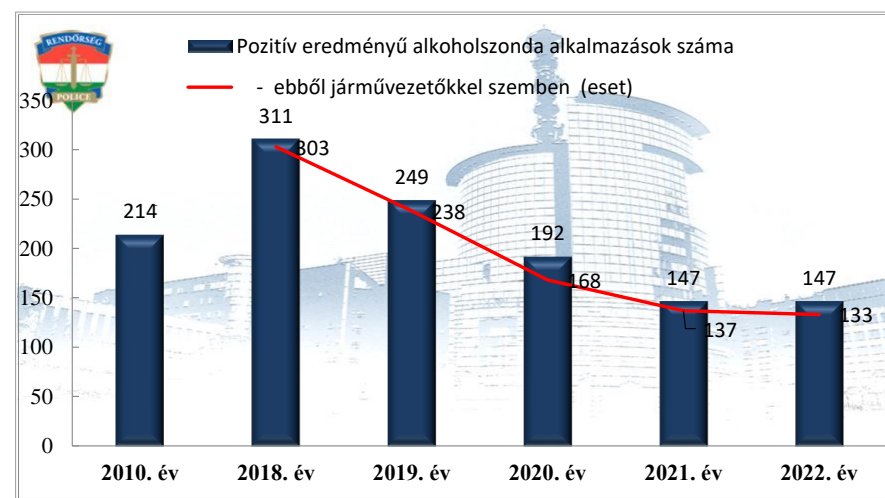

**Pozitív alkoholszonda alkalmazások száma
a 2010. év és a 2018-2022. évek
Budaörs Rendőrkapitányság**