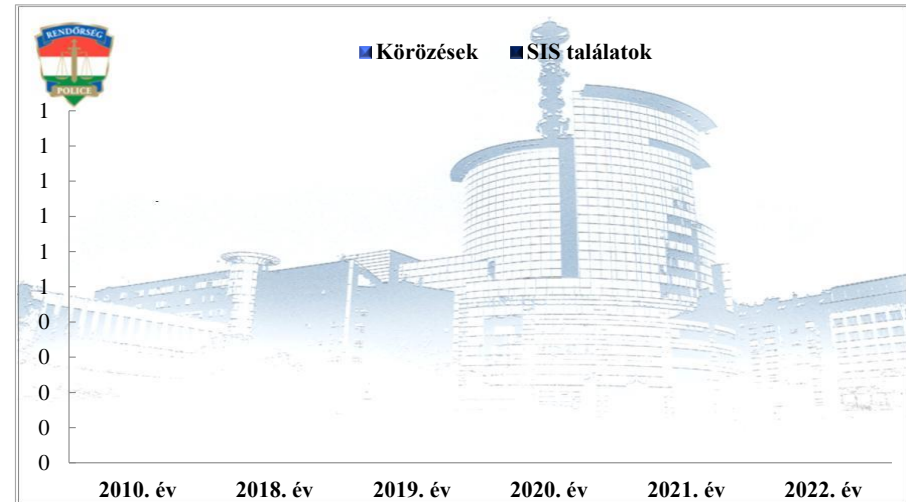

**Nemzeti körözések és SIS találatok
a 2010. év és a 2018-2022. évek
Budaörs Rendőrkapitányság**