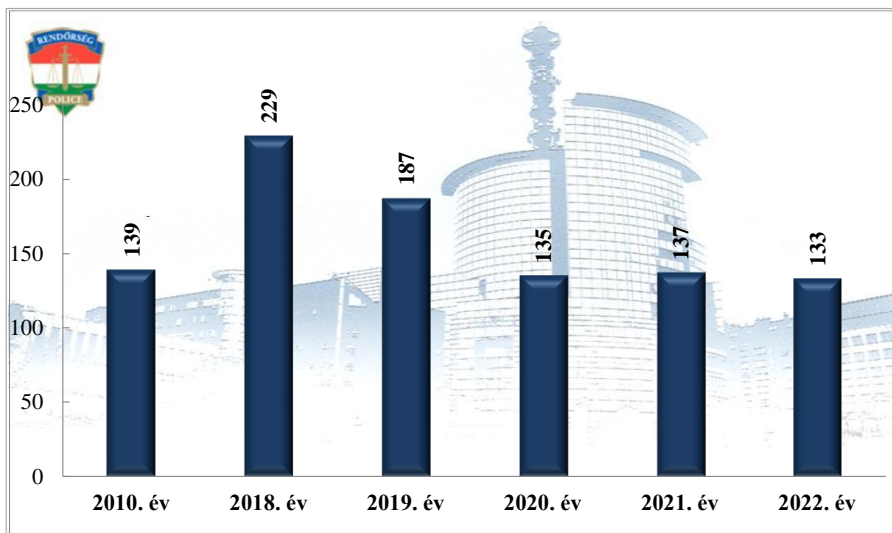

**Személy sérüléses közúti közlekedési balesetek száma
a 2010. év és a 2018-2022. évek
Budaörs Rendőrkapitányság**