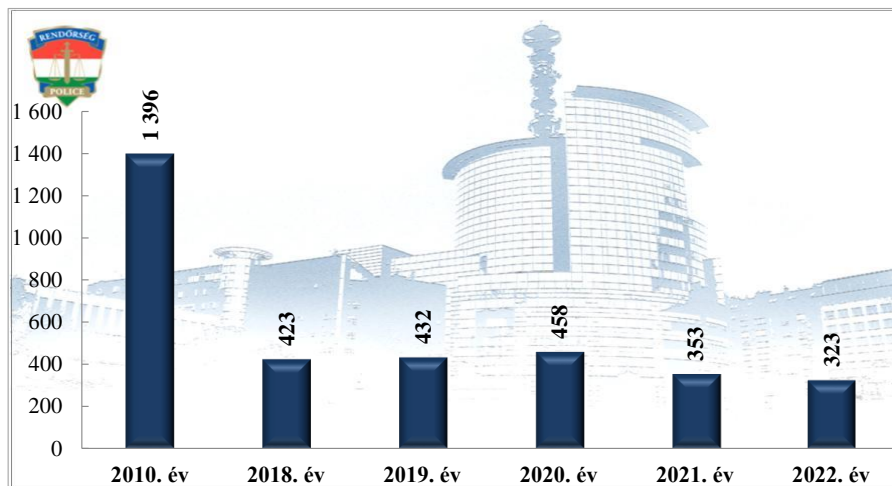

**Elfogások száma  
a 2010. év és a 2018-2022. évek  
Budaörs Rendőrkapitányság**

**Biztonsági intézkedések száma  
a 2010. év és a 2018-2022. évek  
Budaörs Rendőrkapitányság**

**Előállítások száma  
a 2010. év és a 2018-2022. évek  
Budaörs Rendőrkapitányság**

**Elrendelt és végrehajtott elővezetések száma  
a 2010. év és a 2018-2022. évek  
Budaörs Rendőrkapitányság**

**Szabálysértési feljelentések és a kiszabott helyszíni bírságok száma  
a 2010. év és a 2018-2022. évek  
Budaörs Rendőrkapitányság**