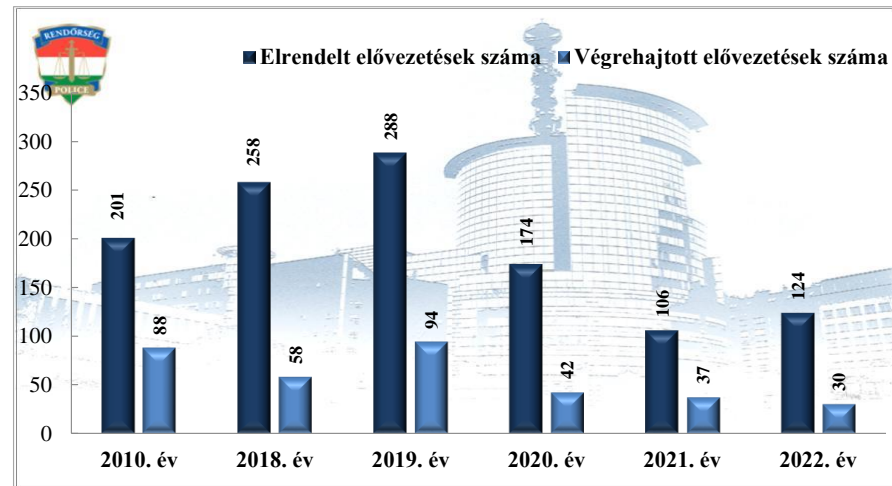

**Elfogások száma  
a 2010. év és a 2018-2022. évek  
Budaörs Rendőrkapitányság**

**Biztonsági intézkedések száma  
a 2010. év és a 2018-2022. évek  
Budaörs Rendőrkapitányság**

**Előállítások száma  
a 2010. év és a 2018-2022. évek  
Budaörs Rendőrkapitányság**

**Elrendelt és végrehajtott elővezetések száma  
a 2010. év és a 2018-2022. évek  
Budaörs Rendőrkapitányság**

**Szabálysértési feljelentések és a kiszabott helyszíni bírságok száma  
a 2010. év és a 2018-2022. évek  
Budaörs Rendőrkapitányság**